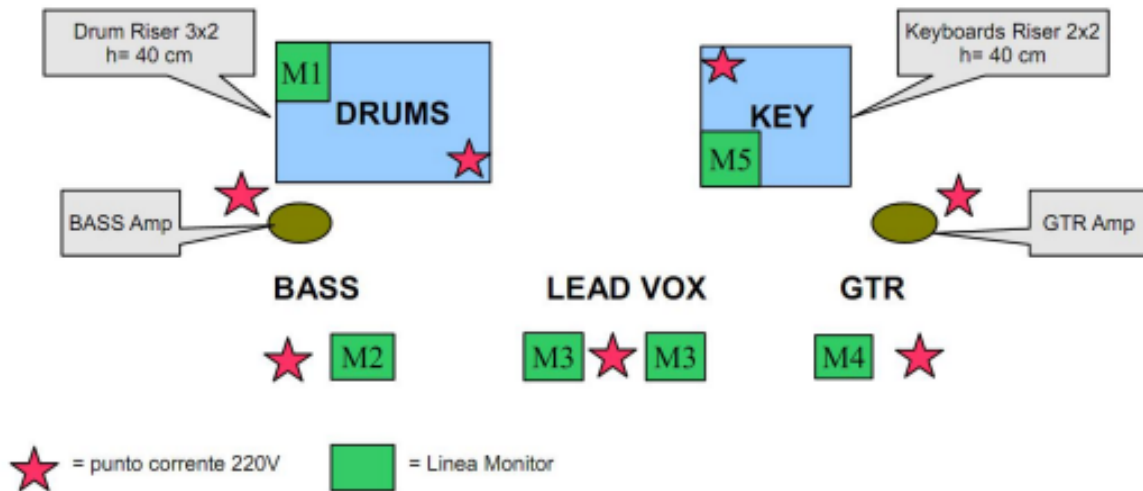

UNIVERSAL BAND - CHANNEL LIST (opzione batteria acustica)

CH	INSTRUMENT	MIC	LINE OUT	D.I. BOX	48 V	EFX
1	KICK	B52				COMP/GATE
2	SNARE	SM57				COMP/GATE
3	HH	SM81			SI	
4	TOM1	SM57				COMP/GATE
5	TOM2	SM57				COMP/GATE
6	FLOOR TOM	SM57				COMP/GATE
7	OVERHEAD L	SM81			SI	
8	OVERHEAD R	SM81			SI	
9	DRUMSPAD L		JACK	SI	SI	
10	DRUMSPAD R		JACK	SI	SI	
11	DRUMS BACKTRACKS		JACK	SI	SI	
12	BASS		XLR			COMP
13	GUITAR (pedalboard L)		XLR			
14	GUITAR (pedalboard R)		XLR			
15	TALKBOX	SM57				COMP/GATE
16	KEYB SUB MIXER L		XLR			
17	KEYB SUB MIXER R		XLR			
18	KEYB VOX	(BETA 58)				REVERB/DELAY
19	LEAD VOX (con ped MFX)	(SM58 - Wireless)	XLR			

UNIVERSAL BAND - CHANNEL LIST (opzione batteria digitale)

CH	INSTRUMENT	MIC	LINE OUT	D.I. BOX	48V	EFX
1	DIGITAL DRUMS L		JACK	SI		
2	DIGITAL DRUMS R		JACK	SI		
3	DRUMSPAD L		JACK	SI	SI	
4	DRUMSPAD R		JACK	SI	SI	
5	DRUMS BACKTRACKS		JACK	SI	SI	
6	BASS		XLR			COMP
7	GUITAR (pedalboard L)		XLR			
8	GUITAR (pedalboard R)		XLR			
9	TALKBOX	SM57				COMP/GATE
10	KEYB SUB MIXER L		XLR			
11	KEYB SUB MIXER R		XLR			
12	KEYB VOX	(BETA 58)				REVERB/DELAY
13	LEAD VOX (con ped MFX)	(SM58 - Wireless)	XLR			

UNIVERSAL BAND - STAGE PLOT

NOTE:

- **BACKLINE** fornito dalla band (salvo diversi accordi): Batteria, basso, chitarra, amplificatori tastiere e relativi supporti.
- **EFFETTI** forniti dalla band:
 - LASER VERDE (532nm - 150mw)
 - LASER BLU (450nm - 400mw)
 - Vertical smoke ADJ Volcano (x2)
 - 4 fontane a fiamma fredda con innesco elettrico
 - Bazooka sparascintille.
- **RICHIESTO:** Locale/Camerino per il cambio dotato di specchi a figura intera e bagno con acqua corrente, possibilmente nelle vicinanze del palco.